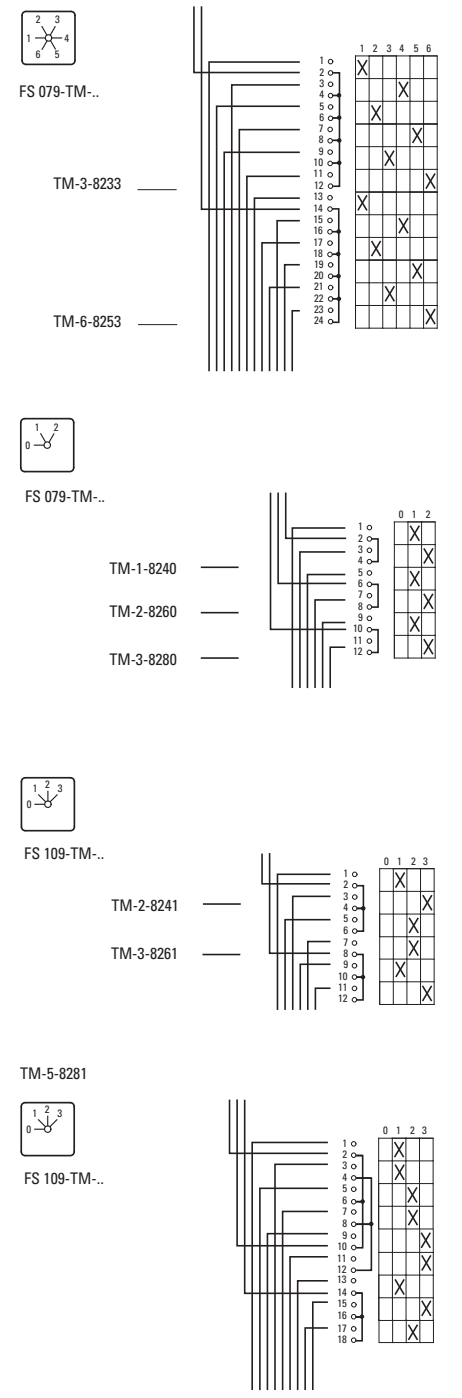

- |                     |                     |                     |
|---------------------|---------------------|---------------------|
| <b>TM-1-8240...</b> | <b>TM-3-8232...</b> | <b>TM-4-8262...</b> |
| <b>TM-2-8230...</b> | <b>TM-3-8233...</b> | <b>TM-5-8252...</b> |
| <b>TM-2-8231...</b> | <b>TM-3-8243...</b> | <b>TM-5-8270...</b> |
| <b>TM-2-8241...</b> | <b>TM-3-8244...</b> | <b>TM-5-8281...</b> |
| <b>TM-2-8242...</b> | <b>TM-3-8261...</b> | <b>TM-6-8253...</b> |
| <b>TM-2-8260...</b> | <b>TM-3-8280...</b> | <b>TM-6-8271...</b> |
|                     |                     | <b>TM-6-8282...</b> |

**UL60947-4-1, UL508**

Temperature rating of wire Range of temperature (°C)  
60 - 75

**GENERAL**

Terminal screw torque	tightening torque (Nm)	tightening torque (lb-in)
	0,4	3,5
General information	Use copper wire, only.	

TM...		tightening torque
	1 x 1.0 mm <sup>2</sup> 2 x 1.0 mm <sup>2</sup>	<b>0.4 Nm</b> (3.5 lb-in)
	1 x 1.5 mm <sup>2</sup> 2 x 1.5 mm <sup>2</sup> AWG14	

**TM...E**

TM...

- en Step switches
- de Stufenschalter
- fr Commutateurs à gradins
- es Conmutadores de escalones
- it Commutatori a gradini
- zh 分档开关
- ru Ступенчатые переключатели