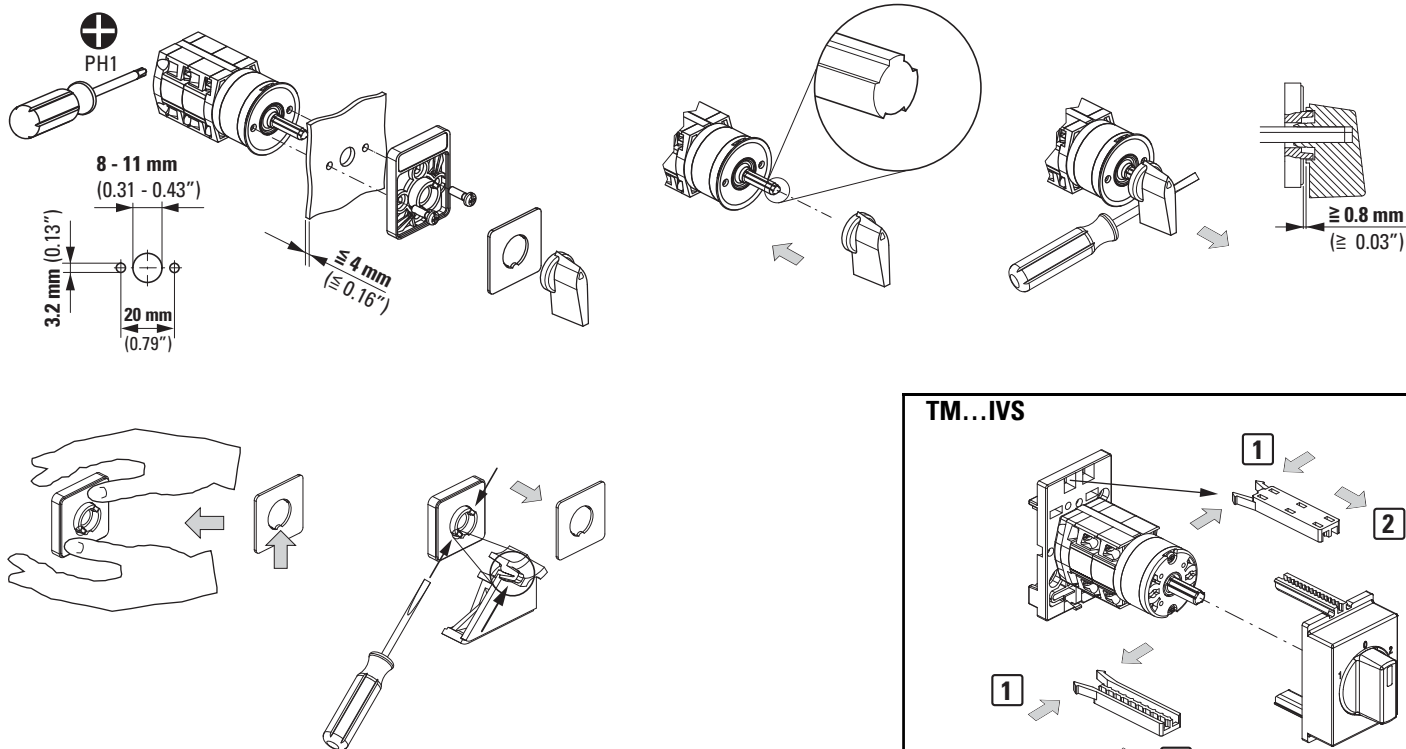

**UL60947-4-1, UL508**

Temperature rating of wire Range of temperature (°C)  
60 - 75

**GENERAL**

Terminal screw torque	tightening torque (Nm)	tightening torque (lb-in)
	0,4	3,5
General information	Use copper wire, only.	

TM...		tightening torque
	1 x 1.0 mm <sup>2</sup> 2 x 1.0 mm <sup>2</sup>	<b>0.4 Nm</b> (3.5 lb-in)
	1 x 1.5 mm <sup>2</sup> 2 x 1.5 mm <sup>2</sup> AWG14	

**TM...E**

TM...

- en Step switches
- de Stufenschalter
- fr Commutateurs à gradins
- es Conmutadores de escalones
- it Commutatori a gradini
- zh 分档开关
- ru Ступенчатые переключатели