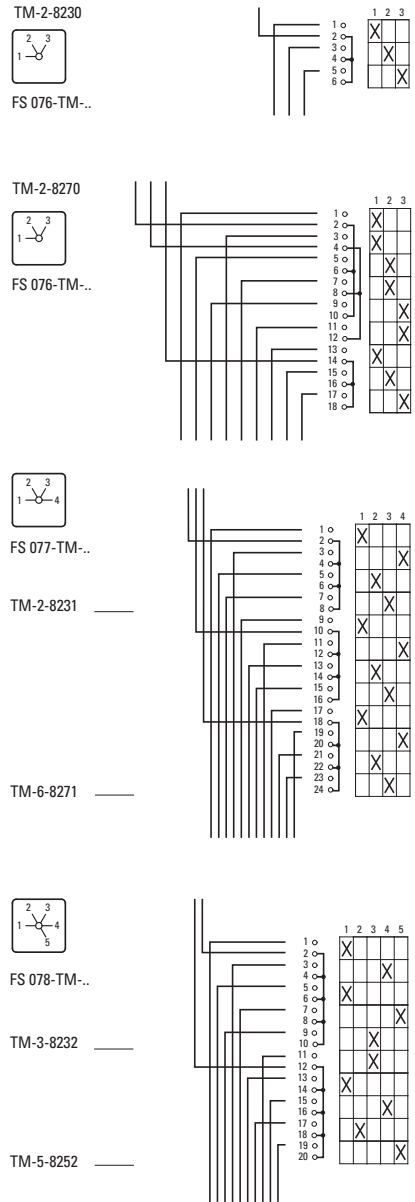

- |                     |                     |                     |
|---------------------|---------------------|---------------------|
| <b>TM-1-8240...</b> | <b>TM-3-8232...</b> | <b>TM-4-8262...</b> |
| <b>TM-2-8230...</b> | <b>TM-3-8233...</b> | <b>TM-5-8252...</b> |
| <b>TM-2-8231...</b> | <b>TM-3-8243...</b> | <b>TM-5-8270...</b> |
| <b>TM-2-8241...</b> | <b>TM-3-8244...</b> | <b>TM-5-8281...</b> |
| <b>TM-2-8242...</b> | <b>TM-3-8261...</b> | <b>TM-6-8253...</b> |
| <b>TM-2-8260...</b> | <b>TM-3-8280...</b> | <b>TM-6-8271...</b> |
|                     |                     | <b>TM-6-8282...</b> |

**UL60947-4-1, UL508**

Temperature rating of wire Range of temperature (°C)  
60 - 75

**GENERAL**

Terminal screw torque	tightening torque (Nm)	tightening torque (lb-in)
	0,4	3,5
General information	Use copper wire, only.	

TM...		tightening torque
	1 x 1.0 mm <sup>2</sup> 2 x 1.0 mm <sup>2</sup>	<b>0.4 Nm</b> (3.5 lb-in)
	1 x 1.5 mm <sup>2</sup> 2 x 1.5 mm <sup>2</sup> AWG14	

**TM...E**

TM...

- en Step switches
- de Stufenschalter
- fr Commutateurs à gradins
- es Conmutadores de escalones
- it Commutatori a gradini
- zh 分档开关
- ru Ступенчатые переключатели