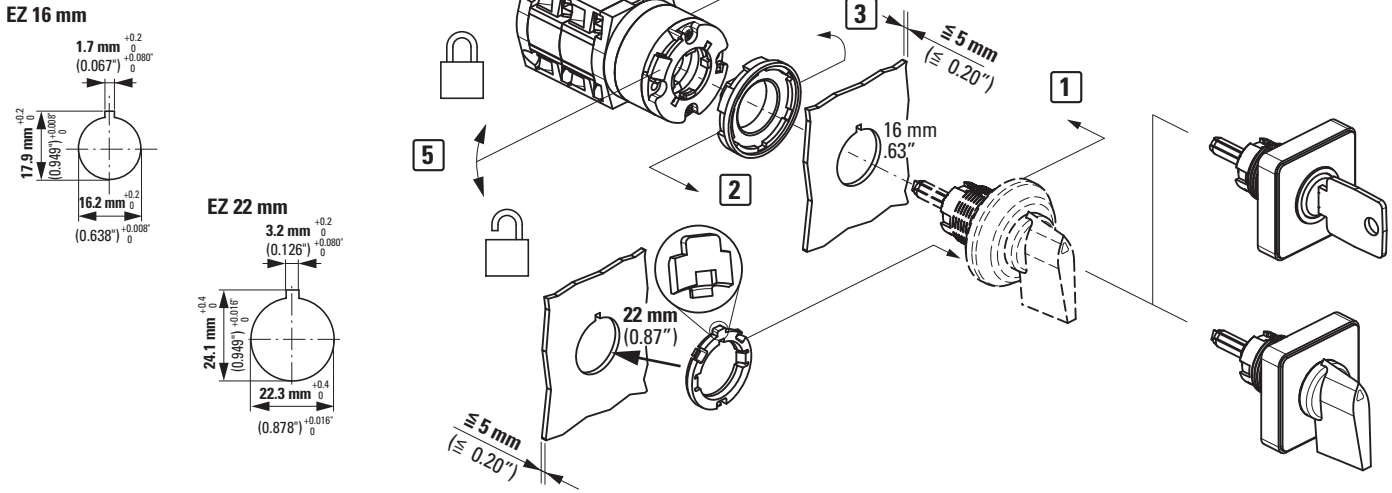

**UL60947-4-1, UL508**

Temperature rating of wire Range of temperature (°C)  
60 - 75

**GENERAL**

Terminal screw torque	tightening torque (Nm)	tightening torque (lb-in)
	0,4	3,5
General information	Use copper wire, only.	

TM...		tightening torque
	1 x 1.0 mm <sup>2</sup> 2 x 1.0 mm <sup>2</sup>	<b>0.4 Nm</b> (3.5 lb-in)
	1 x 1.5 mm <sup>2</sup> 2 x 1.5 mm <sup>2</sup> AWG14	

**TM...E**

TM...

- en Step switches
- de Stufenschalter
- fr Commutateurs à gradins
- es Conmutadores de escalones
- it Commutatori a gradini
- zh 分档开关
- ru Ступенчатые переключатели