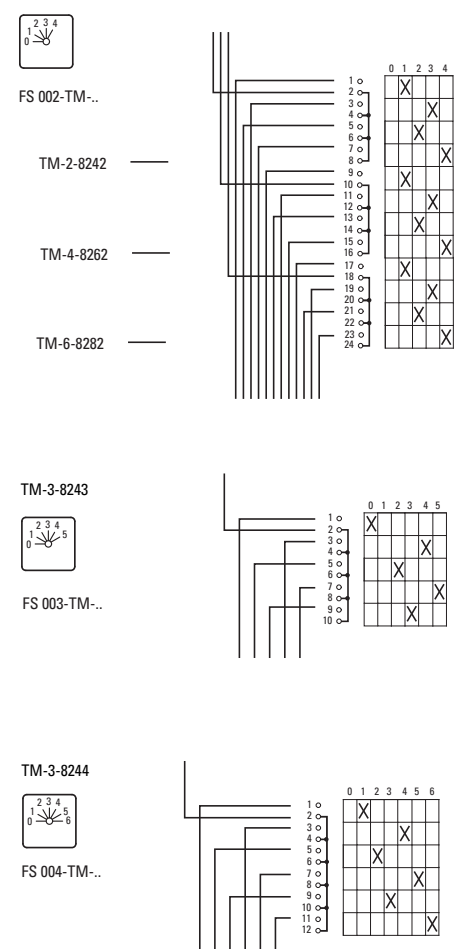

- |                     |                     |                     |
|---------------------|---------------------|---------------------|
| <b>TM-1-8240...</b> | <b>TM-3-8232...</b> | <b>TM-4-8262...</b> |
| <b>TM-2-8230...</b> | <b>TM-3-8233...</b> | <b>TM-5-8252...</b> |
| <b>TM-2-8231...</b> | <b>TM-3-8243...</b> | <b>TM-5-8270...</b> |
| <b>TM-2-8241...</b> | <b>TM-3-8244...</b> | <b>TM-5-8281...</b> |
| <b>TM-2-8242...</b> | <b>TM-3-8261...</b> | <b>TM-6-8253...</b> |
| <b>TM-2-8260...</b> | <b>TM-3-8280...</b> | <b>TM-6-8271...</b> |
|                     |                     | <b>TM-6-8282...</b> |

**UL60947-4-1, UL508**

Temperature rating of wire Range of temperature (°C)  
60 - 75

**GENERAL**

Terminal screw torque	tightening torque (Nm)	tightening torque (lb-in)
	0,4	3,5
General information	Use copper wire, only.	

TM...		tightening torque
	1 x 1.0 mm <sup>2</sup> 2 x 1.0 mm <sup>2</sup>	<b>0.4 Nm</b> (3.5 lb-in)
	1 x 1.5 mm <sup>2</sup> 2 x 1.5 mm <sup>2</sup> AWG14	

**TM...E**

TM...

- en Step switches
- de Stufenschalter
- fr Commutateurs à gradins
- es Conmutadores de escalones
- it Commutatori a gradini
- zh 分档开关
- ru Ступенчатые переключатели